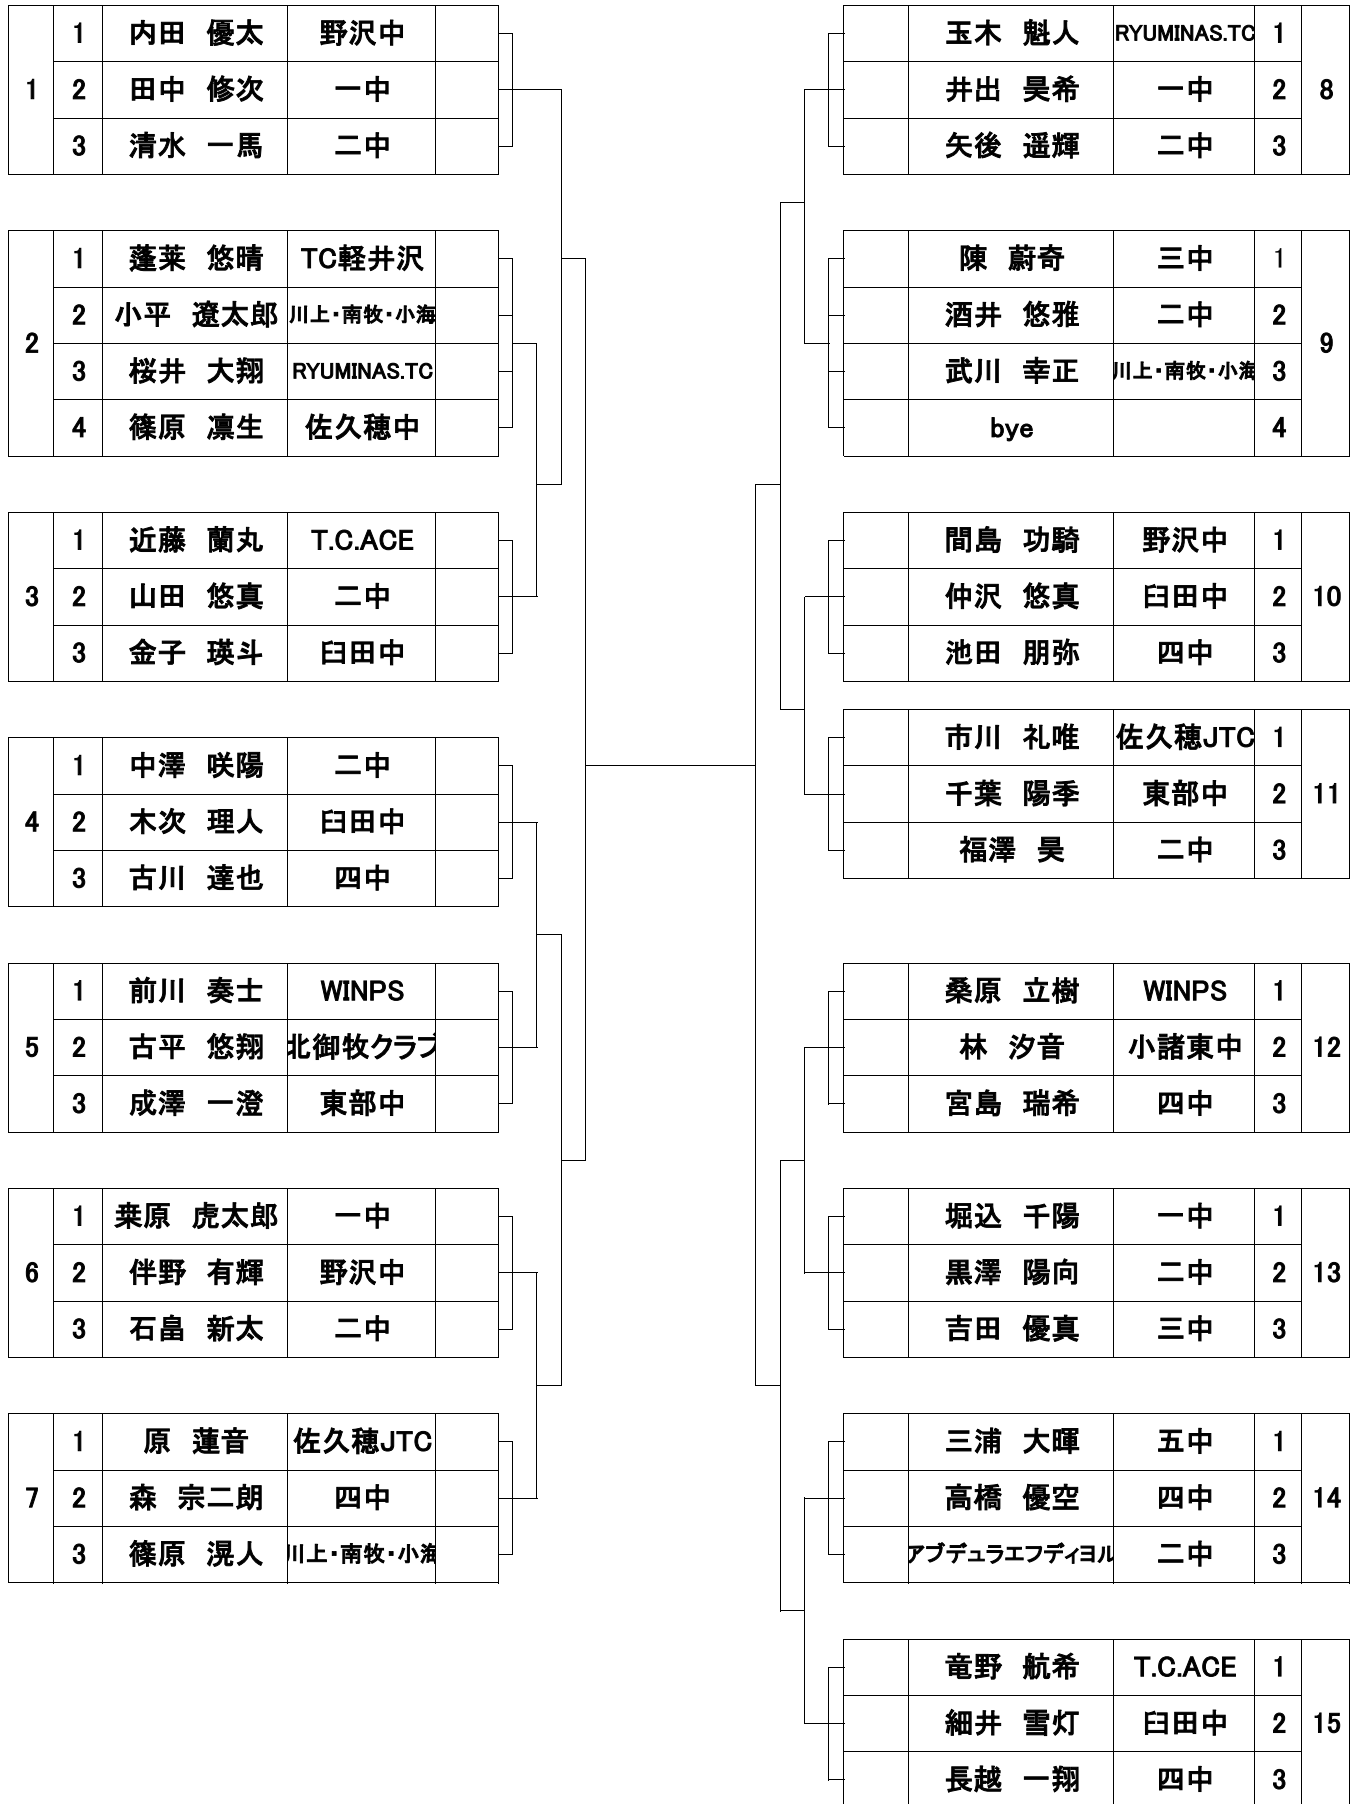

中学1年生以下男子シングルス(1)

R6 東信ジュニア選手権

中学1年生以下男子シングルス(2)

R6 東信ジュニア選手権

16	1	小宮山 竜胆	佐久穂JTC	
	2	野田 結仁	一中	
	3	原田 朝都	五中	

17	1	川合 敦	東部中	
	2	古越 瑛大	二中	
	3	岩崎 純大	四中	
	4	bye		

18	1	木内 中	野沢中	
	2	後藤 翼	三中	
	3	市川 楓汰	臼田中	

19	1	滝澤 奏多	RYUMINAS.TC	
	2	菊池 貴博	臼田中	
	3	羽生田 昊良	WINPS	

20	1	小根山 想士	二中	
	2	名倉 芯	三中	
	3	竹淵 優人	小諸東中	

21	1	小林 怜彪	臼田中	
	2	櫻井 柊斗	川上・南牧・小海	
	3	杉浦 剛琉	二中	

22	1	近藤 蓮之助	T.C.ACE	1
	2	佐々木 直槻	四中	2
	3	松本 湧生	一中	3

		大野 快晴	WINPS	1	23
		比田井 晃太郎	一中	2	
		堀内 楓真	三中	3	

		塩崎 元大	四中	1	24
		吉池 晴瑠	二中	2	
		先崎 晴遊	小諸東中	3	
				4	