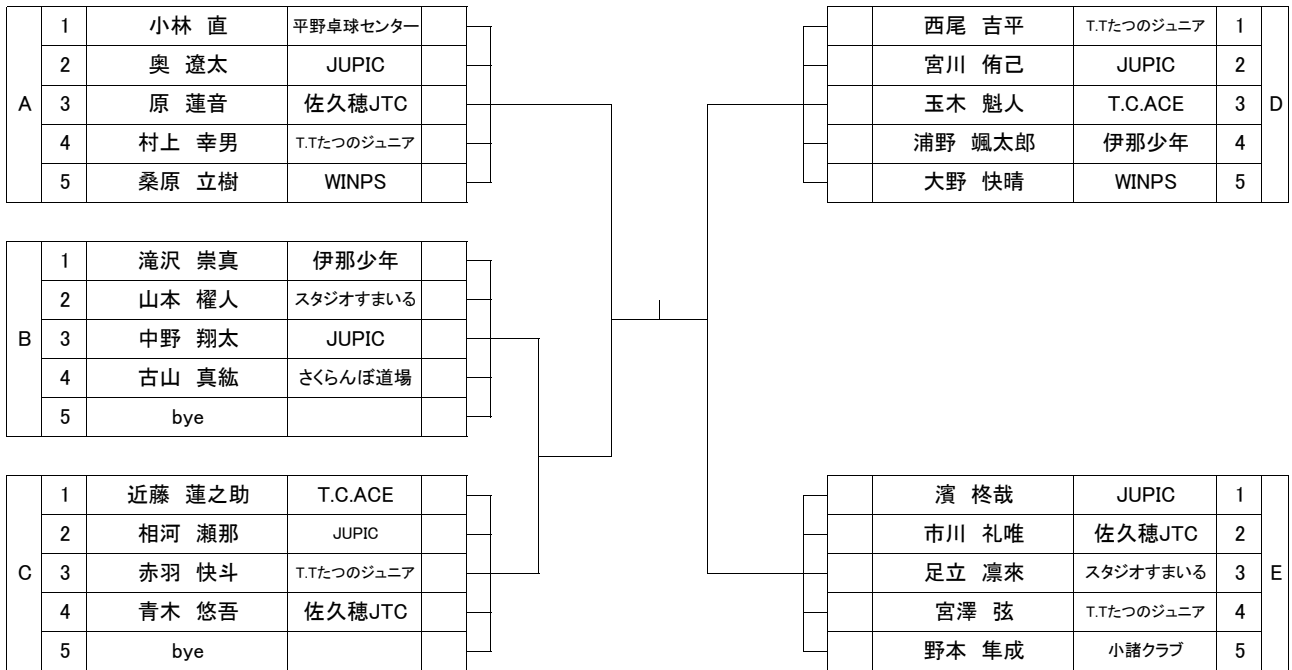

低学年シングルス

1	長汐 瑛大	JUPIC	
2	飯島 早和子	佐久穂JTC	
3	近藤 蘭丸	T.C.ACE	
4	長田 旭希	TABLETENNIS天弓	
5	西尾 咲希	T.Tたつのジュニア	
6	青木 優絆	佐久穂JTC	
7	宮坂 珠生	岡谷ジュニア	
8	古山 陽登	さくらんぼ道場	

高学年女男子シングルス

高学年女子シングルス